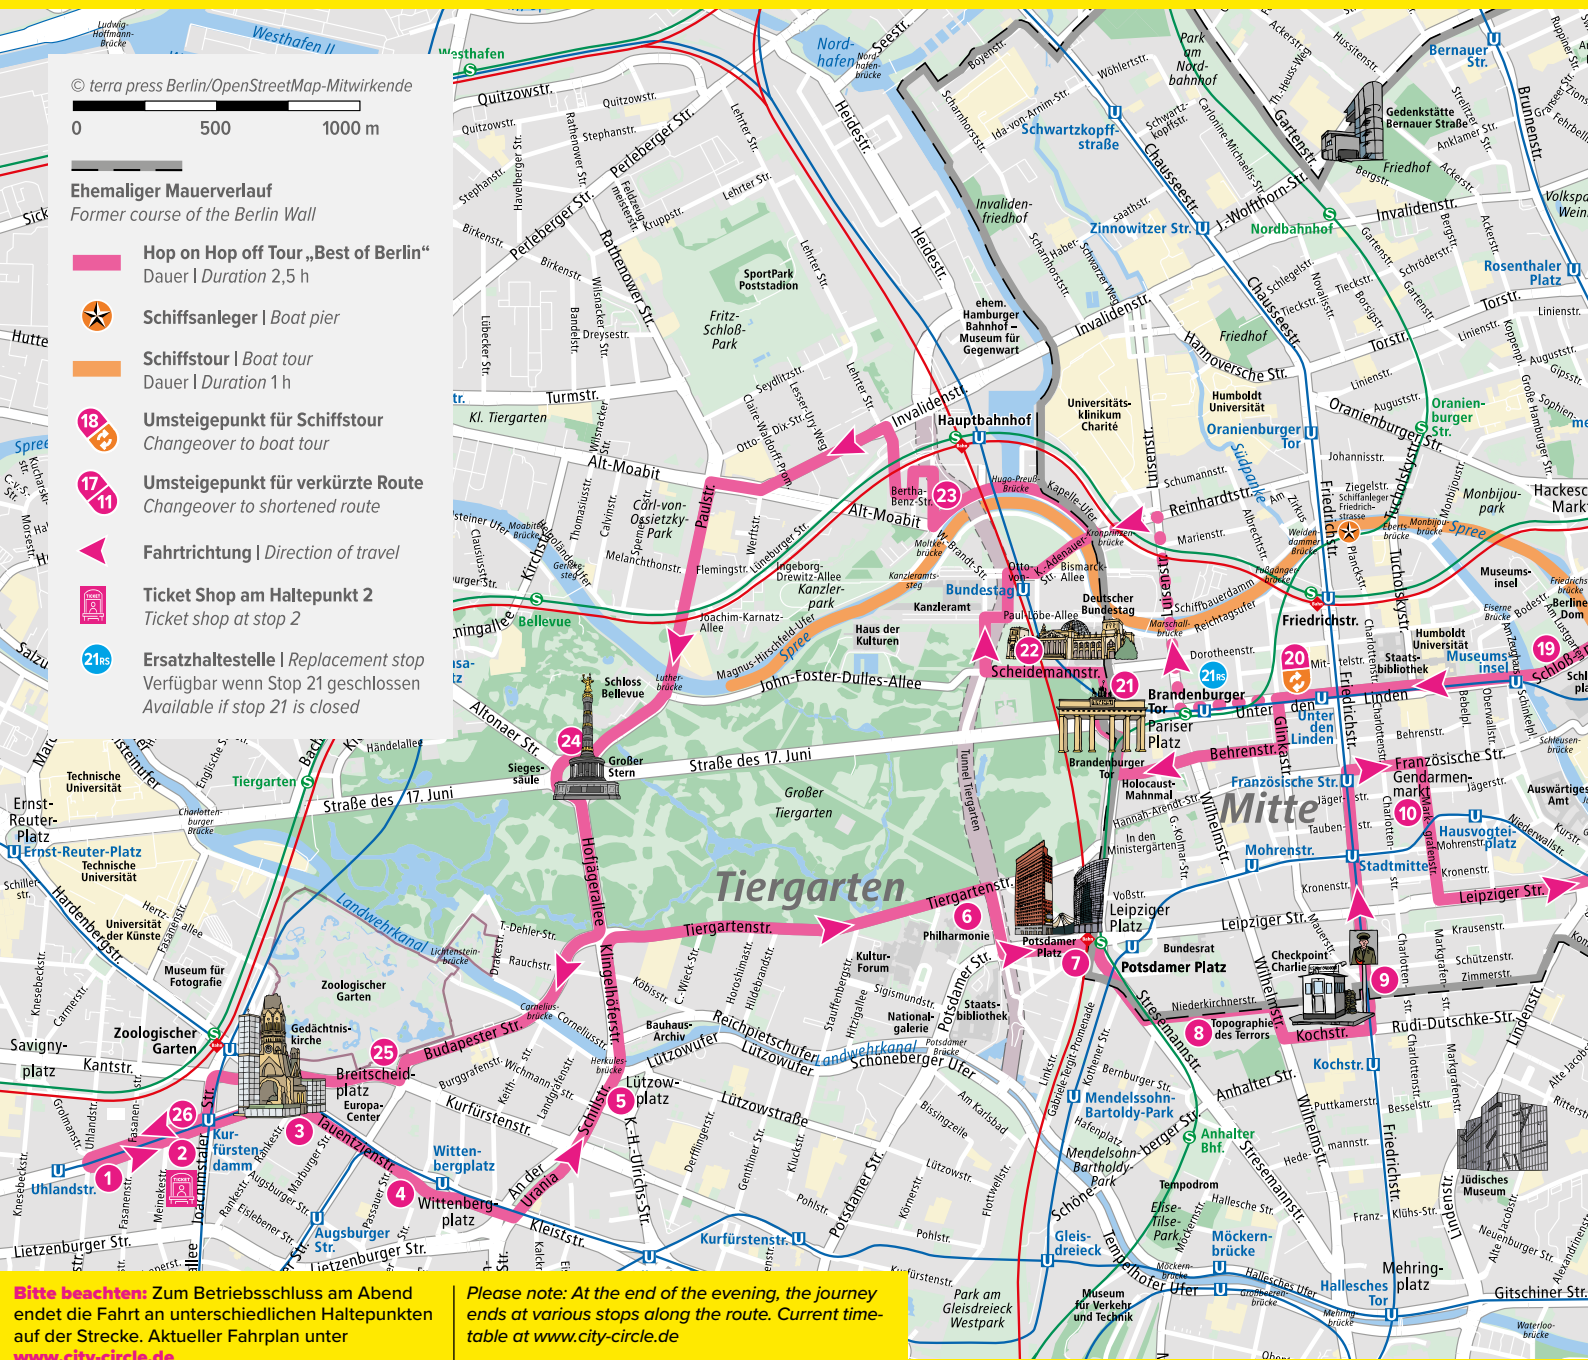

WiFi on board

www.city-circle.de

1, 2, 3 Kurfürstendamm

4 KaDeWe

6 Kulturforum Tiergarten

7 Potsdamer Platz

11, 17 Neptunbrunnen

12 Alexanderplatz

15 East Side Gallery

16 Ostbahnhof

20 Unter den Linden

21 Brandenburger Tor

22 Reichstag

23 Hauptbahnhof

Entdecke Discover Berlin

Share your Best of Berlin moments with us
#citycircleberlin

Follow us on:   @bustourberlin

Der Einstieg in den Bus kann an jeder Haltestelle erfolgen!
You can board the bus at any stop!

HALTESTELLEN STOPS

- 1 Kufürstendamm 216
- 2 Hard Rock Cafe / Meinekestraße 
- 3 Gedächtniskirche / Rankestraße
- 4 KaDeWe
- 5 Lützowplatz
- 6 Kulturforum Tiergart. / Philharmonie
- 7 Potsdamer Platz / Panorama Punkt
- 8 Gropiusbau / Topographie d. Terrors
- 9 Checkpoint Charlie
- 10 Gendarmenmarkt
- 11 17 Neptunbrunnen / Rotes Rathaus
- 12 Alexanderplatz / Park Inn
- 13 Karl-Marx-Allee
- 14 Berghain / Friedrichshain
- 15 East Side Gallery
- 16 Ostbahnhof
- 11 17 Neptunbrunnen / Rotes Rathaus
- 18 DomAuarée  
- 19 Museumsinsel / Humboldt Forum
- 20 Unter den Linden / Friedrichstr.  
- 21 Brandenburger Tor / Holocaust-Mahnmal
- 22 Reichstag
- 23 Hauptbahnhof
- 24 Siegessäule
- 25 Zoo + Aquarium / Bikini Berlin
- 26 Kranzler Eck
- 1 Kufürstendamm 216

Spannend, flexibel, nah dran:

Dein Hop on Hop off Stadtrundfahrt-Erlebnis

26 Haltestellen führen dich an den Top-Attraktionen Berlins entlang. Mit dabei sind das **Brandenburger Tor**, der **Reichstag**, die **Museumsinsel** und das **Humboldt Forum** oder die Street Art Atmosphäre an der **East Side Gallery**. Und das Beste: Starten kannst du deine Tour an jeder beliebigen Haltestelle deiner Wahl.