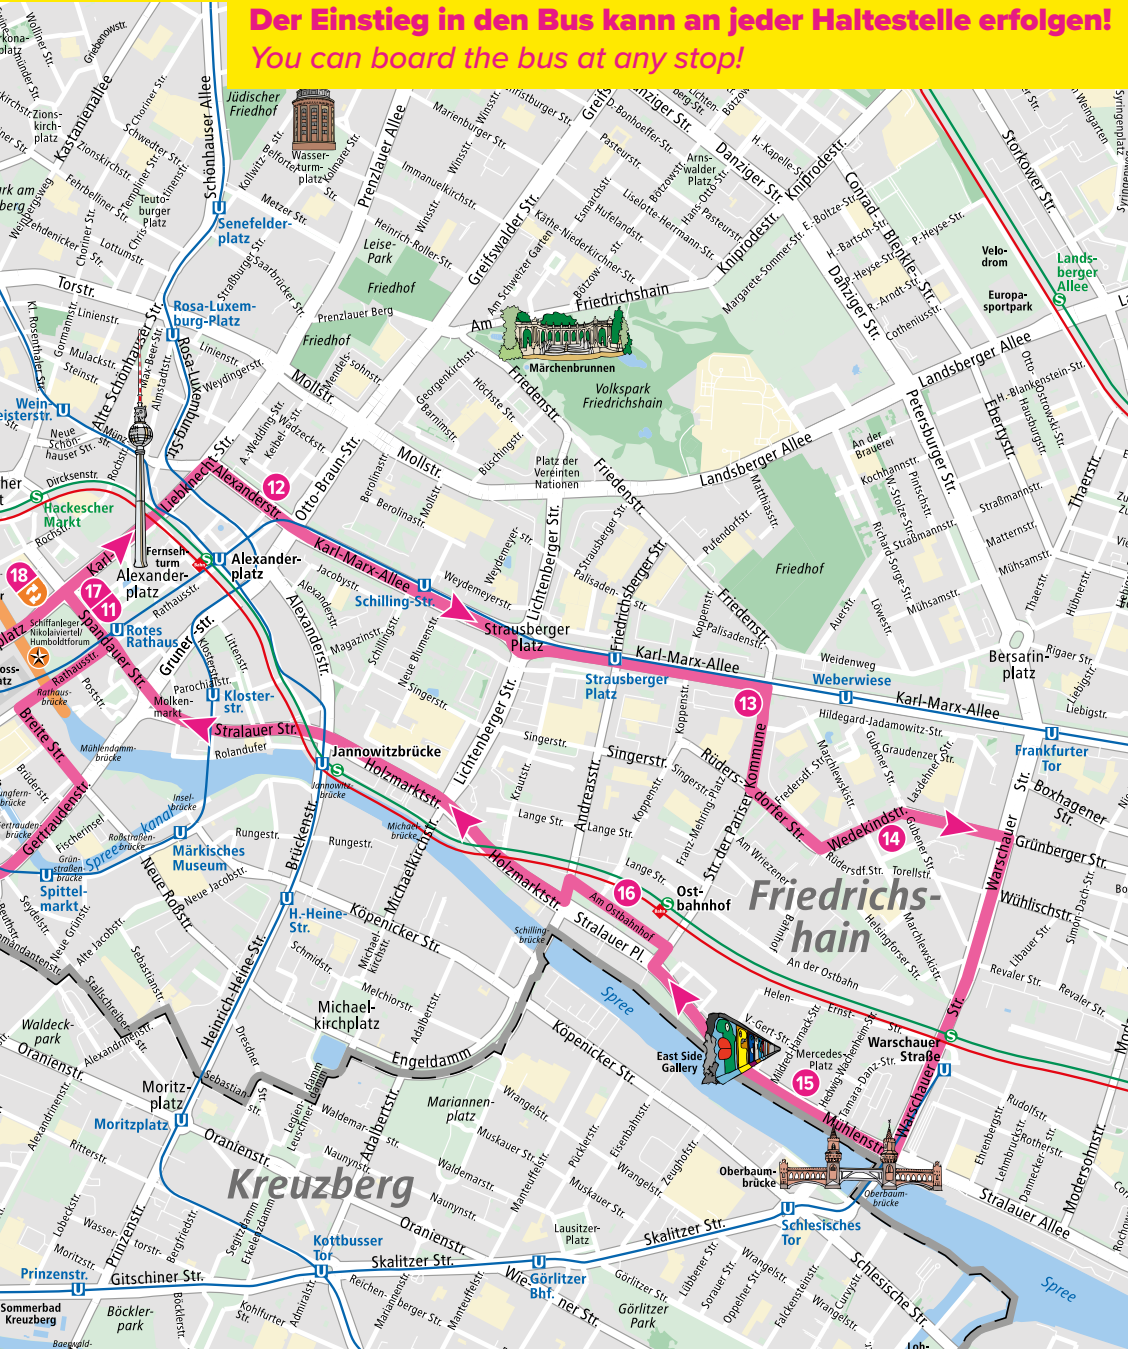

WiFi on board

www.city-circle.de

1, 2, 3 Kurfürstendamm

4 KaDeWe

6 Kulturforum Tiergarten

7 Potsdamer Platz

11, 17 Neptunbrunnen

12 Alexanderplatz

15 East Side Gallery

16 Ostbahnhof

20 Unter den Linden

21 Brandenburger Tor

22 Reichstag

23 Hauptbahnhof

Entdecke Discover Berlin

Share your Best of Berlin moments with us
#citycircleberlin

Follow us on:   @bustourberlin

Der Einstieg in den Bus kann an jeder Haltestelle erfolgen!
You can board the bus at any stop!

HALTESTELLEN STOPS

- 1 Kufürstendamm 216
- 2 Hard Rock Cafe / Meinekestraße 
- 3 Gedächtniskirche / Rankestraße
- 4 KaDeWe
- 5 Lützowplatz
- 6 Kulturforum Tiergart. / Philharmonie
- 7 Potsdamer Platz / Panorama Punkt
- 8 Gropiusbau / Topographie d. Terrors
- 9 Checkpoint Charlie
- 10 Gendarmenmarkt
- 11 17 Neptunbrunnen / Rotes Rathaus
- 12 Alexanderplatz / Park Inn
- 13 Karl-Marx-Allee
- 14 Berghain / Friedrichshain
- 15 East Side Gallery
- 16 Ostbahnhof
- 11 17 Neptunbrunnen / Rotes Rathaus
- 18 DomAuarée  
- 19 Museumsinsel / Humboldt Forum
- 20 Unter den Linden / Friedrichstr.  
- 21 Brandenburger Tor / Holocaust-Mahnmal
- 22 Reichstag
- 23 Hauptbahnhof
- 24 Siegessäule
- 25 Zoo + Aquarium / Bikini Berlin
- 26 Kranzler Eck
- 1 Kufürstendamm 216

Spannend, flexibel, nah dran:

Dein Hop on Hop off Stadtrundfahrt-Erlebnis

26 Haltestellen führen dich an den Top-Attraktionen Berlins entlang. Mit dabei sind das **Brandenburger Tor**, der **Reichstag**, die **Museumsinsel** und das **Humboldt Forum** oder die Street Art Atmosphäre an der **East Side Gallery**. Und das Beste: Starten kannst du deine Tour an jeder beliebigen Haltestelle deiner Wahl.